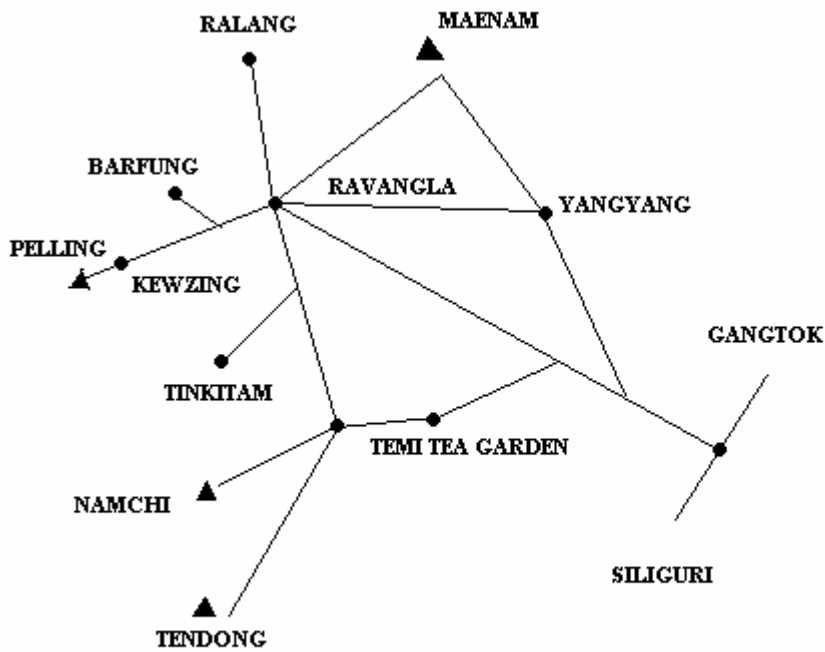

MELLI

1. Holiday	270224
2. Pradhan	270243
3. Raju	270243
4. Sangam	-
5. Sinora	270258

NAMCHI..

1 Chang	-
2. Dokham	-
3. Keshang	-
4 Mayal	-
5. Nayuma	-
6. Norbu Linga	-
7. Rock Ville	-
8. Su Swagatam.	-

NAMTHANG

1. Junlob	-
2. Krishna	-
3. Mount View	241221
4. Tendong	241215

RAVANGLA

1. Babyla	260771
2. Floroda	260884
3. Good Humour	-
4. Good Will	260747

5. Mainam View	260610
6. Mainamla	260666
7. Manokamana	260862
8. Mt. Narsing	260717
9. Sanjivini	260845
10. Sanjivini Annex	260623
11. Sarita	260638
12. Siddharth Cottage	260715
13. South Point	260851
14. Swallow's nest	260847
15.10 Zing	260506
16. Melody	608017
17. Ravangla Stay	220416

Courtesy: Tourism Department

Route map: South Sikkim