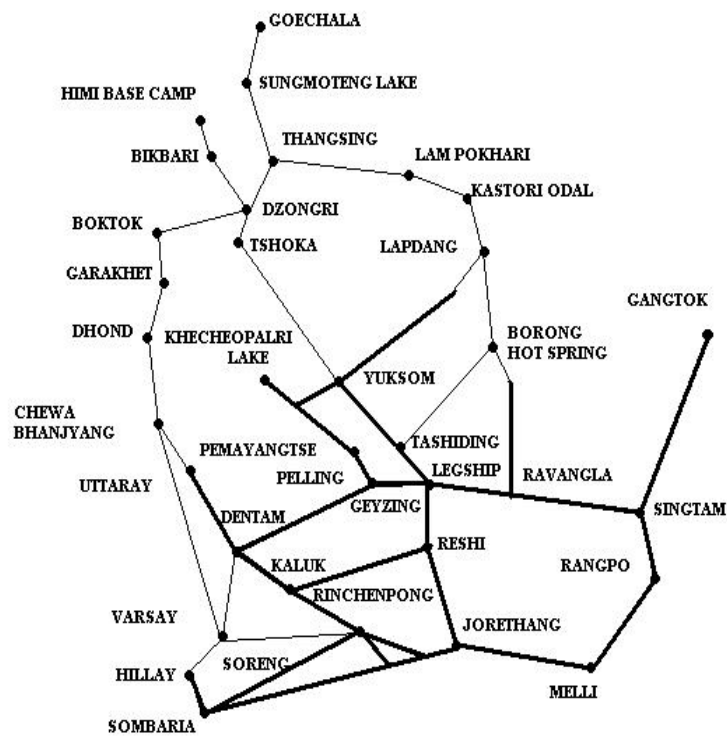

SORENG

1. Deep	-
2. Hill top	-
3. Ladenla	-
4. Lotus	-
5. Mid Way	-
6. Pemathang	-
7. Rodhi	-
8 Uma	-
9. Yanki	-

TASHIDING

1. Blue Bird	243248
2. Siniolchu	243211

TIKJUK

1. Kyi De Khang	250964
2. Zongri	250644

UTTAREY

1. Green Valley	255258
2. Singa Lila	255261

YANGTEY

1. TashiGang	250340
--------------	--------

YUKSAM

- 1. Arpon
- 2. Demazong
- 3. Dzongrilla
- 4. Pemathang
- 5. Tashi Gang
- 6. Wild Orchid
- 7. Yongri Gang

-
-
-
-
-
-
-

Courtesy: Tourism Department

Route map: West Sikkim